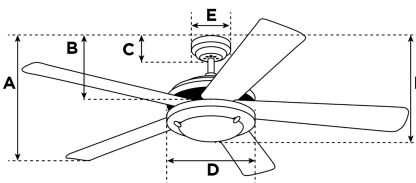

Artikelnummer 7817140

132 cm Ausführung in poliertem Messing, Wendeflügel
(Eiche mit Rattan/Mahagoni) Opalmilchglas

**Monarch Trio
Deckenventilator**
Technische Spezifikation

Größe	132 cm
Flügel	Wendeflügel MDF (Eiche mit Rattan/Mahagoni)
Flügelstellung	11°
zugelassene Standorte	Innenbereich
Empfohlene Raumgröße	Für Räume bis zu 36 m ²
Verlängerungsstange	10 cm
Installation	2-Montage System
max. Deckenwinkel	18°
Zuleitungskabel	15 cm
Leuchtmittel	Benötigt (3) Lampen mit E14-Sockel, maximal 60 Watt (nicht im Lieferumfang enthalten)
Fernbedienung	Mit Zugschalter. Fernbedienung oder Wandschalter nachrüstbar
Motorfarbe	poliertes Messing
Motormaterial	Siliziumstahlmotor 153mm x 15mm
Umkehrluftstrom	Ja
Geräuschpegel	49 db(A)
Kondensator	Dual-Kondensator
Gewicht netto/brutto	6,5 / 7,5 kg
Verpackungsabmessungen	25 x 27,5 x 53 cm
EAN Code	4895105600547

Garantie

Deckenventilatoren werden mit einer verlängerten Garantie von 10 Jahren auf den Motor und mit 2 Jahren auf alle anderen Teile geliefert.

A. Decke - unterster Punkt der Flügelblätter	29 cm
B. Decke - unterster Punkt des Schaltergehäuses	38 cm
C. Decke - unterster Punkt des Baldachin	6,2 cm
D. Breite des Motorgehäuses	28 cm
E. Breite des Baldachin	13 cm
F. Decke - unterster Punkt des Lampengehäuses	43 cm